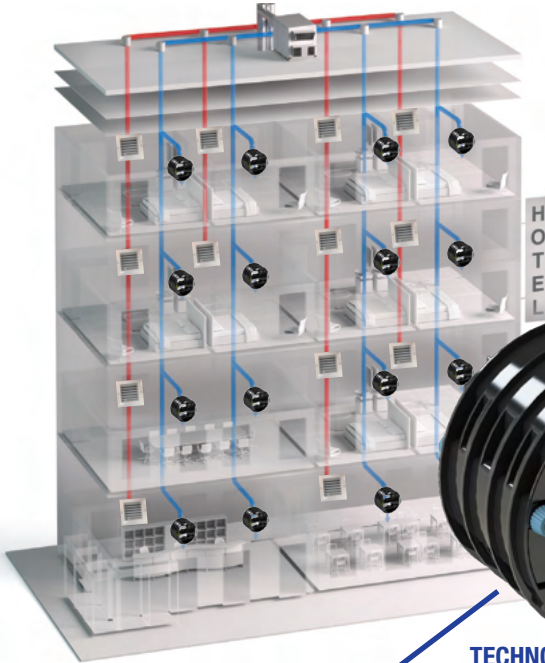

COMMANDE DE VITESSES (BASSE/INTERMITTENT/HAUTE) (N° 611229)

COMMANDE DE MODES (RECIRCULATION) (N° 611230)

INSPIRAIR® (N° 699850)

INSPIRAIR® CO2 (N° 699674)

RÉGULATEURS DE DÉBIT D'AIR

Depuis plus de 35 ans, Aldes Amérique du Nord propose des solutions complètes pour relever les défis complexes liés à la qualité de l'air intérieur. Les régulateurs de débit d'air Aldes sont conçus pour offrir un contrôle précis du débit d'air, permettant ainsi de mettre en place des systèmes écoénergétiques et des environnements intérieurs plus sains.

La gamme complète de produits est conçue pour les applications d'alimentation et d'évacuation, et s'adapte aux variations de pression dans l'ensemble du système de ventilation.

CAR3 - L'ÉLÉMENT CENTRAL DES RÉGULATEURS DE DÉBIT D'AIR ALDES

CAR3 est le composant clé pour équilibrer les projets de ventilation complexes, permettant une régulation automatique dans les conduits afin d'atteindre des valeurs de débit d'air spécifiques.

Aucun câble électrique n'est nécessaire avec cette solution entièrement mécanique, conçue pour faciliter le travail des ingénieurs, des entrepreneurs et des installateurs.

- Régulation précises du débit d'air
- Brevet sur réglage bilatéral
- Plage de pression haute et basse
- Diamètre de 4 à 10 pouces, couvrant 15 à 960 PCM
- Homologué UL 2043
- Propriétés antimicrobiennes et antistatiques améliorées
- Sans entretien